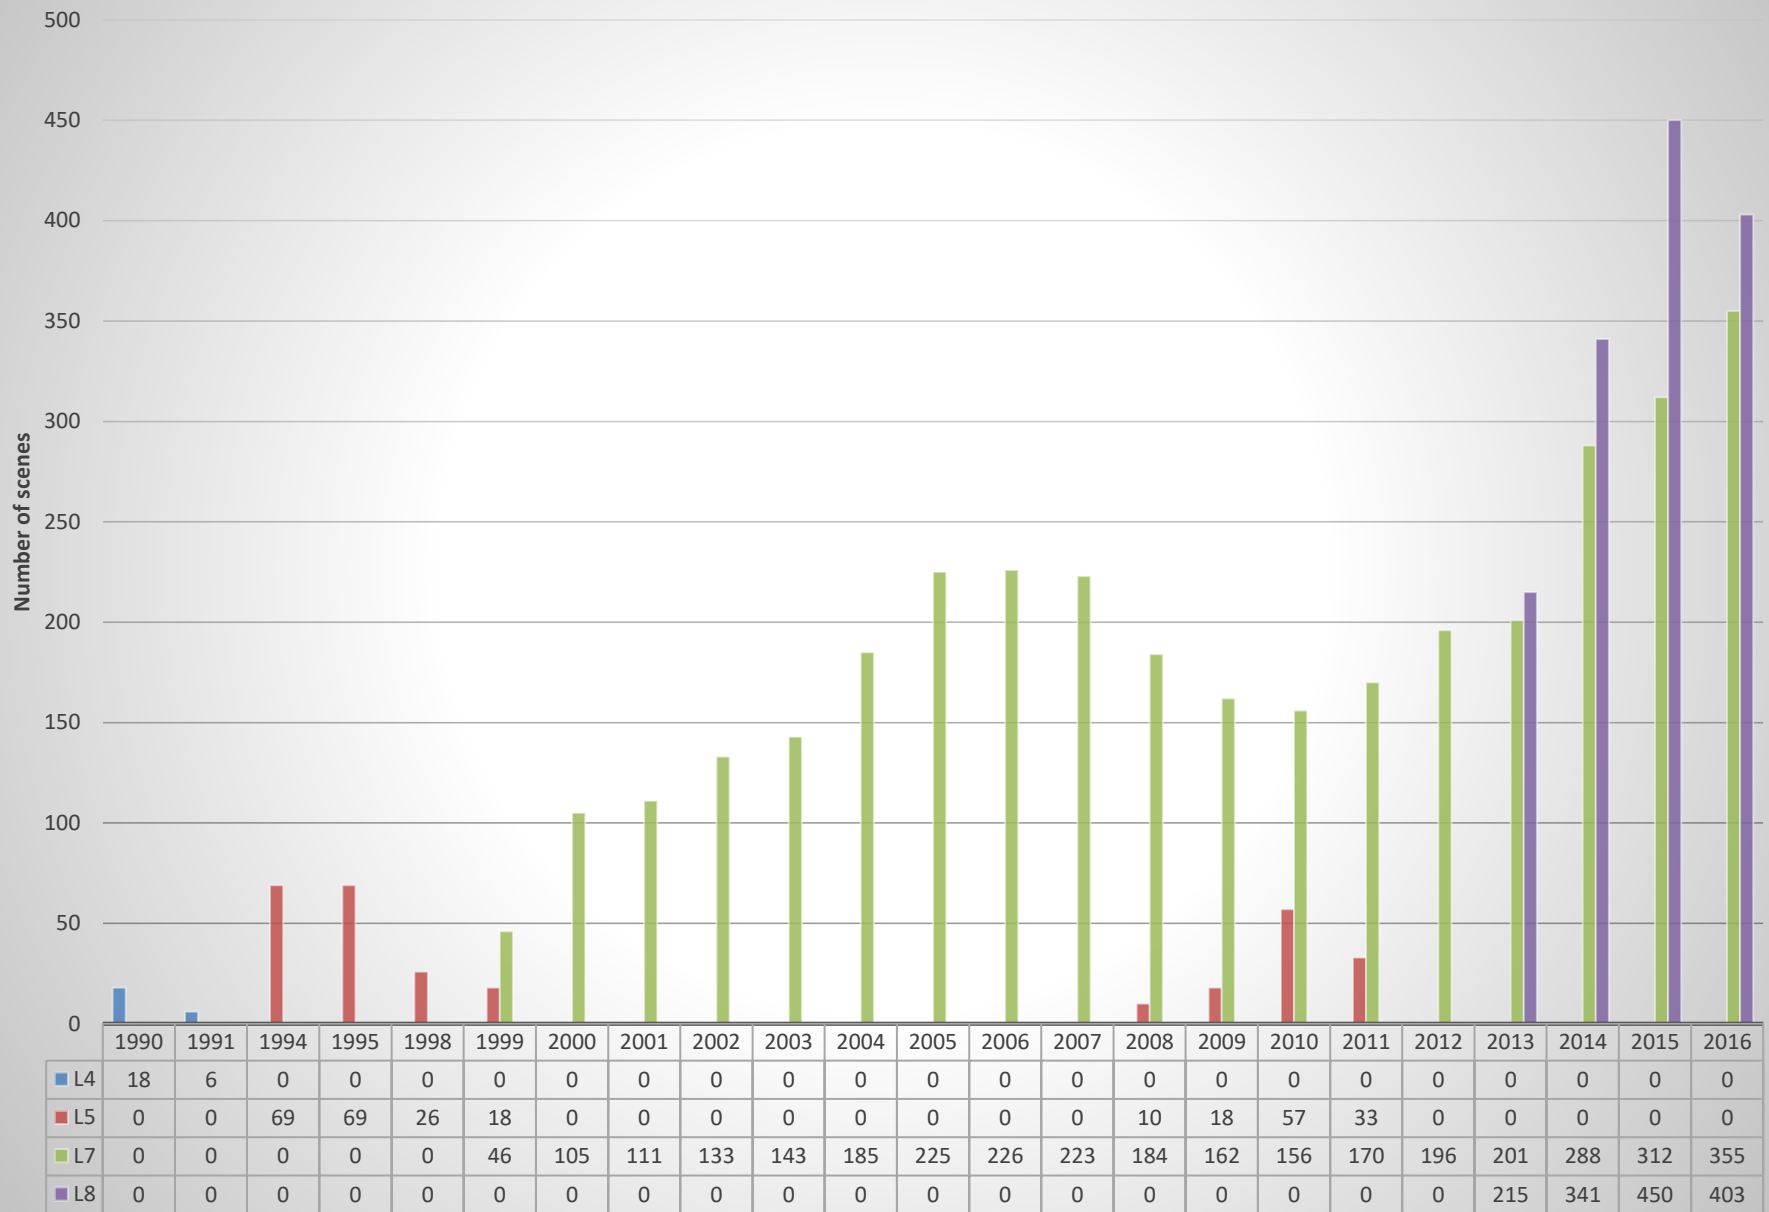

Landsat Scenes of Central African Republic Less Than 20% Cloud Cover

All Landsat scenes of Central African Republic

Year	All Central African Republic Scenes					Less Than 20% Cloud Cover				
	L4	L5	L7	L8	Total	L4	L5	L7	L8	Total
1990	26	0	0	0	26	18	0	0	0	18
1991	10	0	0	0	10	6	0	0	0	6
1994	0	140	0	0	140	0	69	0	0	69
1995	0	119	0	0	119	0	69	0	0	69
1998	0	34	0	0	34	0	26	0	0	26
1999	0	34	135	0	169	0	18	46	0	64
2000	0	0	231	0	231	0	0	105	0	105
2001	0	0	283	0	283	0	0	111	0	111
2002	0	0	382	0	382	0	0	133	0	133
2003	0	0	291	0	291	0	0	143	0	143
2004	0	0	359	0	359	0	0	185	0	185
2005	0	0	384	0	384	0	0	225	0	225
2006	0	0	368	0	368	0	0	226	0	226
2007	0	0	408	0	408	0	0	223	0	223
2008	0	33	305	0	338	0	10	184	0	194
2009	0	50	349	0	399	0	18	162	0	180
2010	0	92	302	0	394	0	57	156	0	213
2011	0	74	335	0	409	0	33	170	0	203
2012	0	0	434	0	434	0	0	196	0	196
2013	0	0	408	514	922	0	0	201	215	416
2014	0	0	757	781	1538	0	0	288	341	629
2015	0	0	776	842	1618	0	0	312	450	762
2016	0	0	843	849	1692	0	0	355	403	758