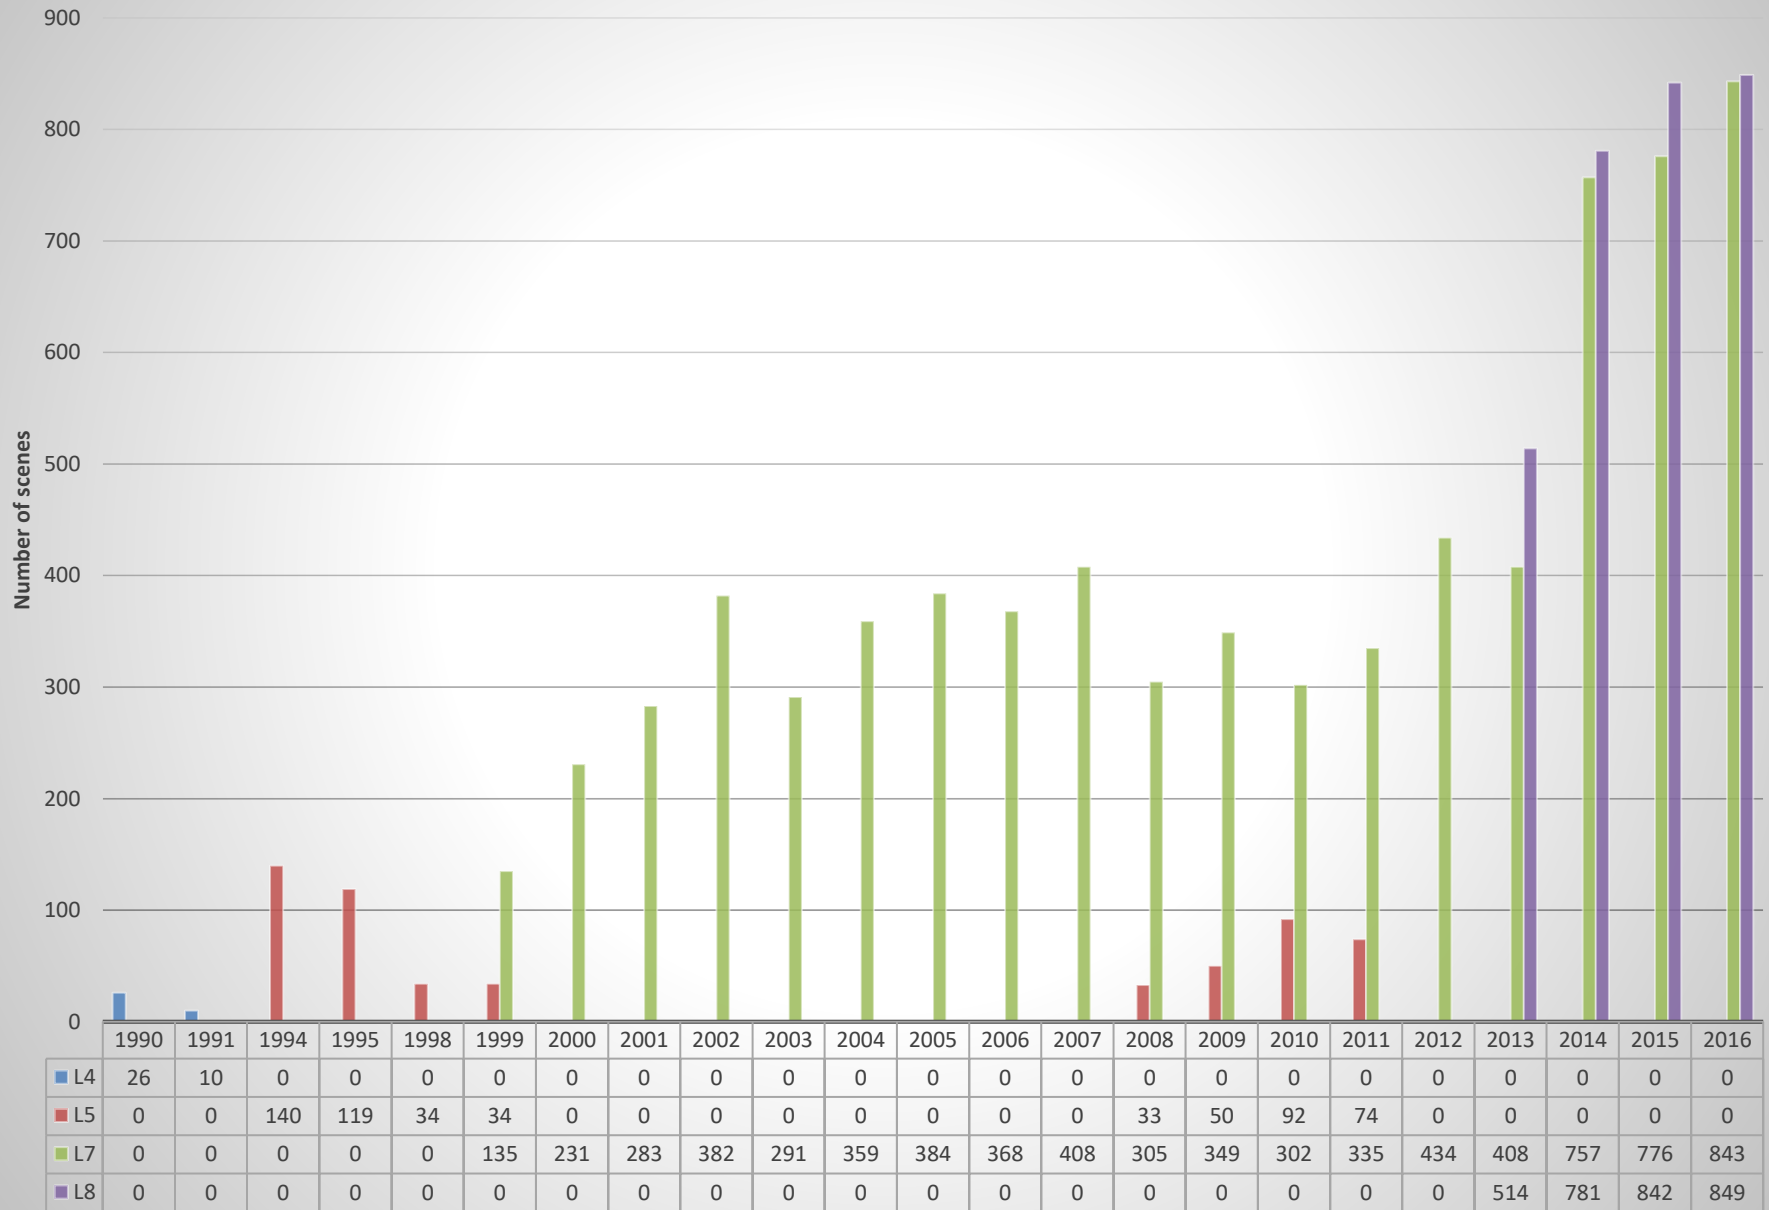

Landsat Scenes of Central African Republic Less Than 20% Cloud Cover

All Landsat scenes of Central African Republic

Year	All Central African Republic Scenes					Less Than 20% Cloud Cover				
	L4	L5	L7	L8	Total	L4	L5	L7	L8	Total
1990	26	0	0	0	26	18	0	0	0	18
1991	10	0	0	0	10	6	0	0	0	6
1994	0	140	0	0	140	0	69	0	0	69
1995	0	119	0	0	119	0	69	0	0	69
1998	0	34	0	0	34	0	26	0	0	26
1999	0	34	135	0	169	0	18	46	0	64
2000	0	0	231	0	231	0	0	105	0	105
2001	0	0	283	0	283	0	0	111	0	111
2002	0	0	382	0	382	0	0	133	0	133
2003	0	0	291	0	291	0	0	143	0	143
2004	0	0	359	0	359	0	0	185	0	185
2005	0	0	384	0	384	0	0	225	0	225
2006	0	0	368	0	368	0	0	226	0	226
2007	0	0	408	0	408	0	0	223	0	223
2008	0	33	305	0	338	0	10	184	0	194
2009	0	50	349	0	399	0	18	162	0	180
2010	0	92	302	0	394	0	57	156	0	213
2011	0	74	335	0	409	0	33	170	0	203
2012	0	0	434	0	434	0	0	196	0	196
2013	0	0	408	514	922	0	0	201	215	416
2014	0	0	757	781	1538	0	0	288	341	629
2015	0	0	776	842	1618	0	0	312	450	762
2016	0	0	843	849	1692	0	0	355	403	758